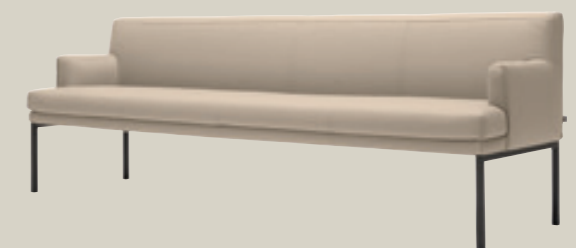

## Elegante Schale. Individueller Charme.

Dank seiner vielfältigen Gestaltungsoptionen trifft der wandlungsfähige, optional drehbare Schalenstuhl immer den richtigen Geschmack. Und sorgt in jeder Wohnumgebung für einladenden Komfort, bei dem Sie die Zeit vergessen. Ob klassisch oder modern interpretiert – über den finalen Charakter entscheiden Sie.

Bezug: 34.519  
FüÙe: Verkehrsschwarz

Bezug: 34.515  
FüÙe: Umbragrau

Bezug: 34.519  
FüÙe: Verkehrsschwarz

Bezug: 24.515  
FüÙe: Verkehrsschwarz  
Kissen: 17.355

Bezug: 38.100  
FüÙe: Verkehrsschwarz

\* Der günstigste Stuhl wird nicht berechnet. Nur bei teilnehmenden Handelspartnern. Unverbindliche Aktionsempfehlung gültig bis 30.04.2024.

## Passende Tische.

Mit der Rolf Benz Esstischkollektion schaffen Sie den perfekten Mittelpunkt für Ihr persönliches DINING Ensemble. Gestalten Sie auch den Esstisch ganz nach Ihrem Geschmack: in Form, Format und Material.