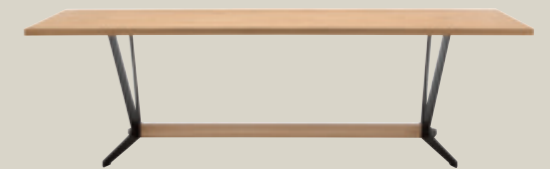

Rolf Benz 921