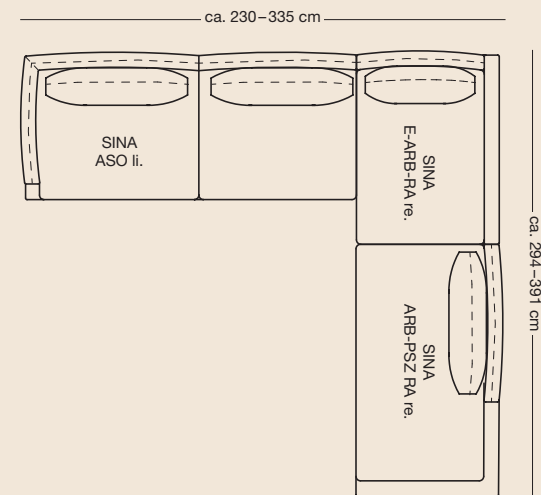

Combi longchair

Hoek

Combinatievoorbeelden.

Hoek

Compositie

Bijpassend meubilair.

Rolf Benz 906 SINA

Salontafel (vrijstaand of koppelbaar)

Afmetingen:

- 63 x 94 cm of 63 x 104,5 cm
- Hoogte 21, 24 of 27 cm

Pootuitvoering: staal fijne structuur gepoedercoat mat, naar keuze in:

- Verkeerszwart RAL 9017
- Umbragrijs RAL 7022

Schap

Afmetingen:

- 84 x 34 cm, hoogte 46 cm

(zonder dienblad 84 x 24 cm, hoogte 44 cm)

Het schap staat op een voetstuk.

Romp

Hout massief, gelakt, naar keuze in:

- Eiken naturel
- Eiken zwart gebeitst
- Amerikaans notenhout

Rolf Benz 585 PHIL

Ingeschuimde ondervering van stalen golfveren Zitting en rugleuning met metalen binnenframe in vorm geschuimd Bekleding doorgestikt met polyestervlies