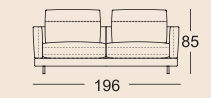

3 Zithoogtes leverbaar

Lounge Plus

Lounge Deluxe

Normale zitdiepte

Extra diepe zitdiepte

SOB 60/SB 168

SOB 60/SB 189

SOB 60/SB 210