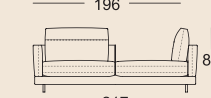

E-ASO-RA 60/SB 189*