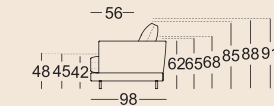

3 Zithoogtes leverbaar

Lounge Plus

Lounge Deluxe

Normale zitdiepte

Extra diepe zitdiepte

SOB 60/SB 168

SOB 60/SB 189

SOB 60/SB 210