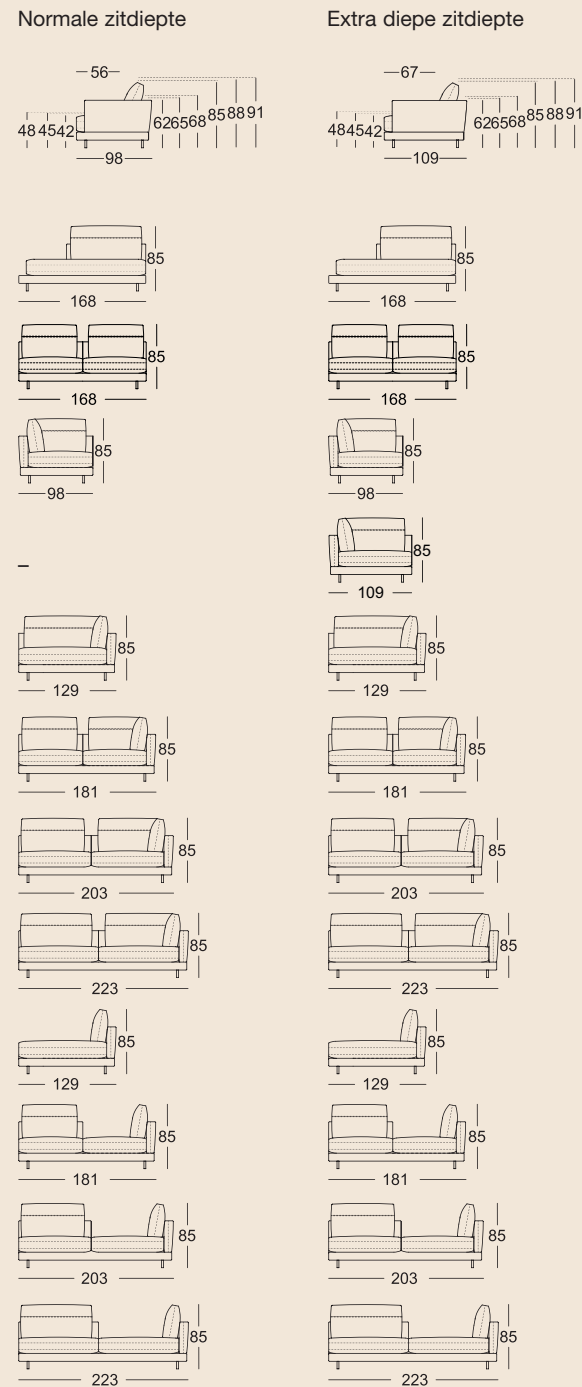

Belangrijke opmerking: de rugkussens zijn leverbaar met of zonder dwars aangebrachte cacharelplooi (siernaad).
*Deze elementen zijn als linker uitvoering afgebeeld, ze zijn echter ook in spiegelbeeld, in de rechter uitvoering leverbaar.

Aanbouw-voetenbank

Zitkussen aanbouw-voetenbank

Lage rugkussens

Rugkussenmatten

Rugleuningverhoging

Armkussens met of zonder siernaad

Hoofdsteen

Combinatievoorbeelden.

Combi longchair

Hoek