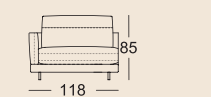

ASS-PSZ-RA 60/SB 105*