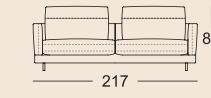

3 Zithoogtes leverbaar

Lounge Plus

Lounge Deluxe

Normale zitdiepte

Extra diepe zitdiepte

SOB 60/SB 168

SOB 60/SB 189

SOB 60/SB 210