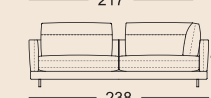

E-ASO 60/SB210*