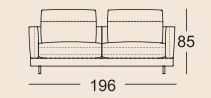

3 Zithoogtes leverbaar

Lounge Plus

Lounge Deluxe

Normale zitdiepte

Extra diepe zitdiepte

SOB 60/SB 168

SOB 60/SB 189

SOB 60/SB 210