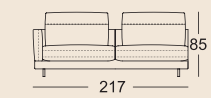

ASO 60/SB189*