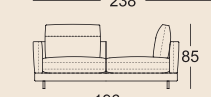

E-ASO-RA 60/SB168*