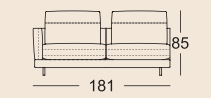

ASO 60/SB 168*