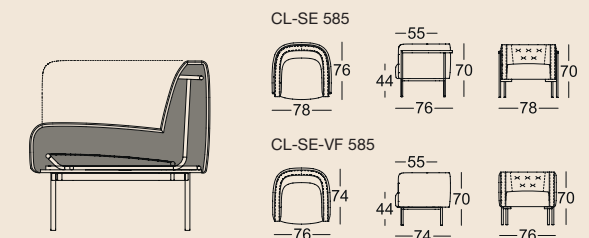

Rolf Benz ONNO

Salontafel

Afmetingen:

- 53 x 58 cm, hoogte 37 cm

Bijzettafel

Afmetingen:

- 39 x 38 cm, hoogte 43 cm

Parsolglas, naar keuze:

- Grijs
- Brons

Rolf Benz LIVELLO

Drie verschillende garenstructuren in de afzonderlijke velden voegen zich op harmonieuze wijze samen tot één uitstraling. Zuivere scheerwol, naar keuze:

Kleur 501: Grijs

Kleur 502: Cappuccino

Kleur 503: Zand

Alle technische informatie in deze brochure is gebaseerd op de periode voor het drukken, wijzigingen achteraf zijn mogelijk. Kleuren kunnen om druktechnische redenen afwijken. Zie de voorbeelden in de winkels.