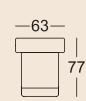

Aanbouw-voetenbank

Zitkussen aanbouw-voetenbank

Lage rugkussens

Rugkussenmatten

Rugleuningverhoging

Armkussens met of zonder siernaad

Hoofdsteen

Combinatievoorbeelden.

Afmetingen:

- 63 x 94 cm of 63 x 104,5 cm
- Hoogte 21, 24 of 27 cm

Pootuitvoering: staal fijne structuur gepoedercoat mat, naar keuze in:

- Verkeerszwart RAL 9017
- Umbragrijs RAL 7022

Schap

Afmetingen:

- 84 x 34 cm, hoogte 46 cm