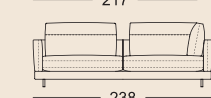

E-ASO 60/SB210*