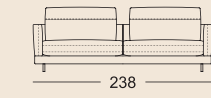

3 Zithoogtes leverbaar

Lounge Plus

Lounge Deluxe

Normale zitdiepte

Extra diepe zitdiepte

SOB 60/SB 168

SOB 60/SB 189

SOB 60/SB 210