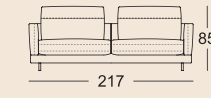

3 Zithoogtes leverbaar

Lounge Plus

Lounge Deluxe

Normale zitdiepte

Extra diepe zitdiepte

SOB 60/SB 168

SOB 60/SB 189

SOB 60/SB 210