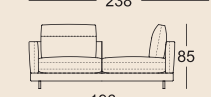

E-ASO-RA 60/SB168*