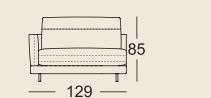

ASS-PSZ-RA 60/SB 116*