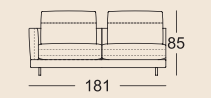

ASO 60/SB 168*