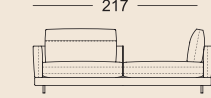

E-ASO 60/SB210*

E-ASO-RA 60/SB168*

E-ASO-RA 60/SB 189*

E-ASO-RA 60/SB210*

Belangrijke opmerking: de rugkussens zijn leverbaar met of zonder dwars aangebrachte cacharelplooi (siernaad).

*Deze elementen zijn als linker uitvoering afgebeeld, ze zijn echter ook in spiegelbeeld, in de rechter uitvoering leverbaar.