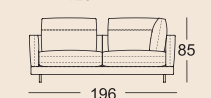

E-ASO 60/SB168*