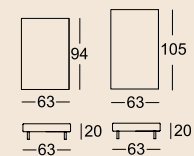

Belangrijke opmerking: de rugkussens zijn leverbaar met of zonder dwars aangebrachte cacharelplooi (siernaad).
*Deze elementen zijn als linker uitvoering afgebeeld, ze zijn echter ook in spiegelbeeld, in de rechter uitvoering leverbaar.

Aanbouw-voetenbank