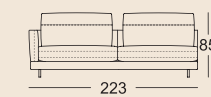

ASO 60/SB 210*