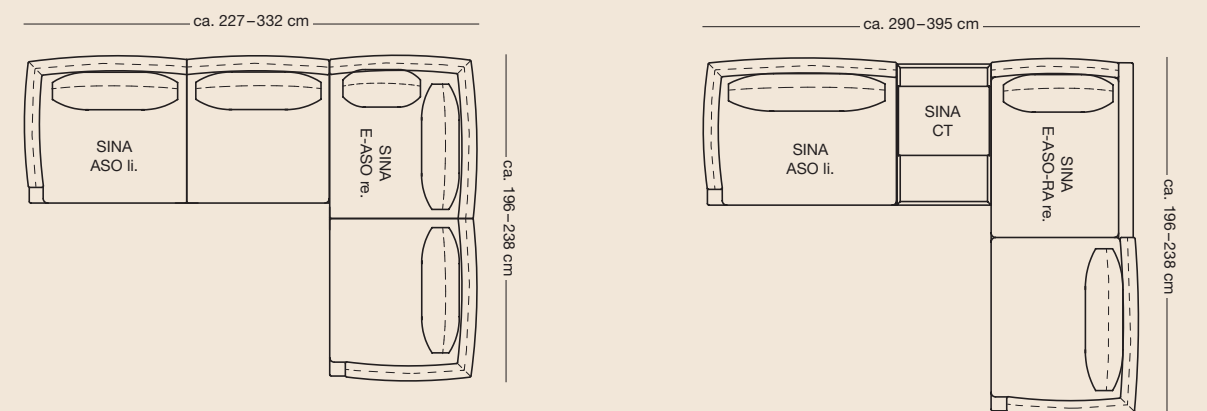

Belangrijke opmerking: de rugkussens zijn leverbaar met of zonder dwars aangebrachte cacharelplooi (siernaad).
*Deze elementen zijn als linker uitvoering afgebeeld, ze zijn echter ook in spiegelbeeld, in de rechter uitvoering leverbaar.

Aanbouw-voetenbank

Zitkussen aanbouw-voetenbank

Lage rugkussens

Rugkussenmatten

Rugleuningverhoging

Armkussens met of zonder siernaad

Hoofdsteen

Combinatievoorbeelden.

Combi longchair

Hoek