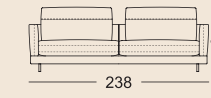

3 Zithoogtes leverbaar

Lounge Plus

Lounge Deluxe

Normale zitdiepte

Extra diepe zitdiepte

SOB 60/SB 168

SOB 60/SB 189

SOB 60/SB 210