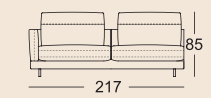

ASO 60/SB189*