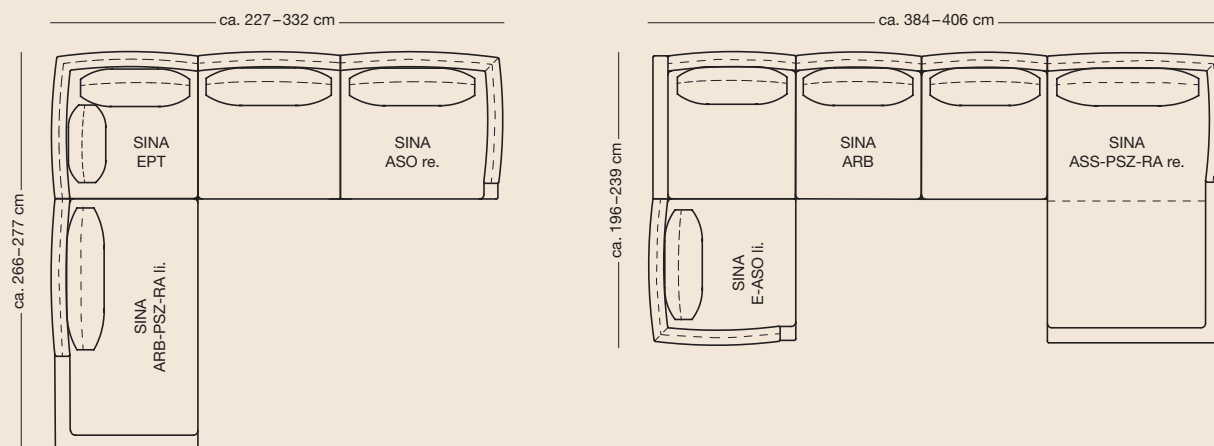

Combi longchair

Hoek

Combinatievoorbeelden.

Hoek

Compositie

Bijpassend meubilair.

Rolf Benz 906 SINA

Salontafel (vrijstaand of koppelbaar)

Afmetingen:

- 63 x 94 cm of 63 x 104,5 cm
- Hoogte 21, 24 of 27 cm

Pootuitvoering: staal fijne structuur gepoedercoat mat, naar keuze in:

- Verkeerszwart RAL 9017
- Umbragrijs RAL 7022

Schap

Afmetingen:

- 84 x 34 cm, hoogte 46 cm