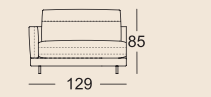

ASO 60/SB116*