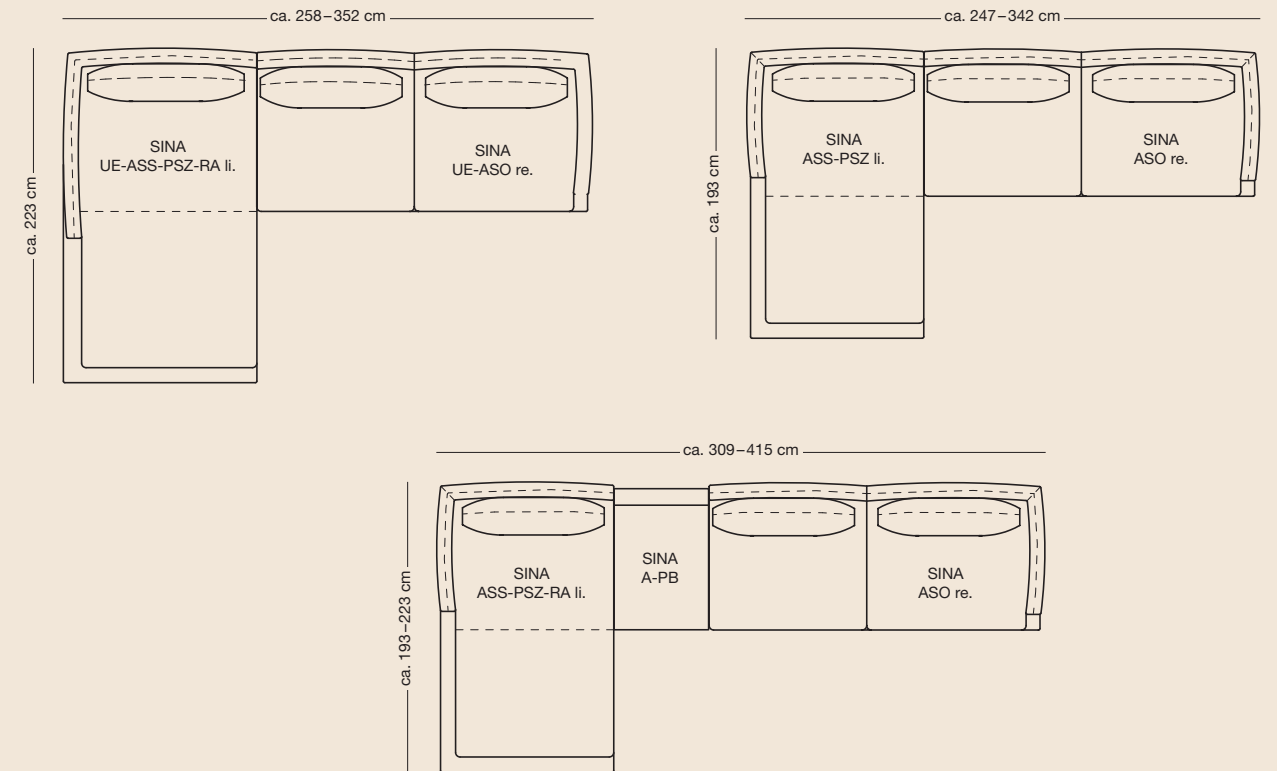

Combinatievoorbeelden.

Combi longchair