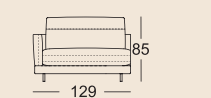

ASS-PSZ-RA 60/SB 116*