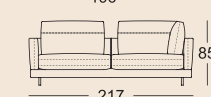

E-ASO 60/SB189*