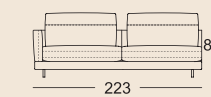

ASO 60/SB 210*