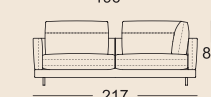

E-ASO 60/SB189*