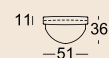

Rugleuningverhoging