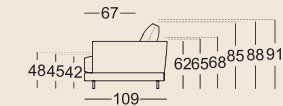

3 Zithoogtes leverbaar

Lounge Plus

Lounge Deluxe

Normale zitdiepte

Extra diepe zitdiepte

SOB 60/SB 168

SOB 60/SB 189

SOB 60/SB 210