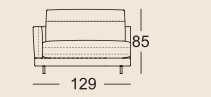

ASO 60/SB116*