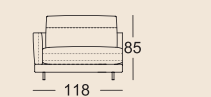

ASS-PSZ-RA 60/SB 105*