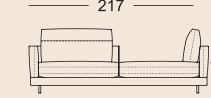

E-ASO 60/SB210*

E-ASO-RA 60/SB168*

E-ASO-RA 60/SB 189*

E-ASO-RA 60/SB210*

Belangrijke opmerking: de rugkussens zijn leverbaar met of zonder dwars aangebrachte cacharelplooi (siernaad).

*Deze elementen zijn als linker uitvoering afgebeeld, ze zijn echter ook in spiegelbeeld, in de rechter uitvoering leverbaar.