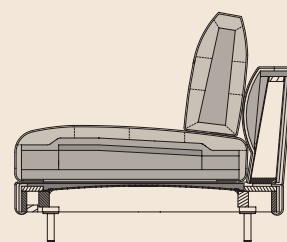

Technische gegevens.

- Houten binnenromp
- Nosag veren
- **Zitcomfort „Lounge Plus“**
 Zitting opgebouwd in lagen met polyurethaanschuim en een hoogwaardig koudschuim, in meerdere dikten en hardheden die op elkaar zijn afgestemd, afgedekt met een hoes van polyestervlies
 - Rugopbouw van polyurethaanschuim
 - Rugleuningbekleding met doorgestikt polyestervlies Hoogwaardige, nonchalante stofferingsopbouw met producttypische vorming van plooiën/zitafdrukken. Alle afmetingen zijn circa-maten.
- **Zitcomfort „Lounge Deluxe“**
 Zitting van polyurethaanschuim, opgebouwd in lagen van verschillende dikten en hardheden die op elkaar zijn afgestemd, afgedekt met een mat, bestaande uit 20 % viscoseschuim en 80 % microvezels.
 - Rugopbouw van polyurethaanschuim
 - Stofferingsafdekking opgelijmd polyestervlies Hoogwaardige, bijzonder nonchalante stofferingsopbouw met producttypische vorming van plooiën en zitafdrukken - duidelijker plooibeeld eventueel al in nieuwe toestand. Alle afmetingen zijn circamaten.
- Rugkussens met donskarakter, verwerkt in zakjes met een vulling van 100 % microvezels en een ondersteunende kern van polyurethaanschuim
- Ronde buisvoet staal fijne structuur gepoedercoat mat, keuze uit:
 - Verkeerszwart RAL 9017
 - Umbragrijs RAL 7022
- Zithoogte naar keuze 42, 45 of 48 cm

3 Zithoogtes leverbaar

Lounge Plus

Lounge Deluxe

Normale zitdiepte

Extra diepe zitdiepte

SOB 60/SB 168

SOB 60/SB 189

SOB 60/SB 210