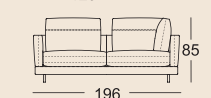

E-ASO 60/SB168*