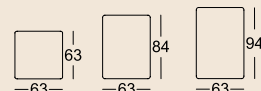

Zitkussen aanbouw-voetenbank