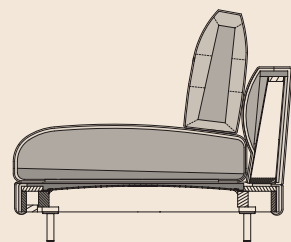

3 Zithoogtes leverbaar

Lounge Plus

Lounge Deluxe

Normale zitdiepte

Extra diepe zitdiepte

SOB 60/SB 168

SOB 60/SB 189

SOB 60/SB 210